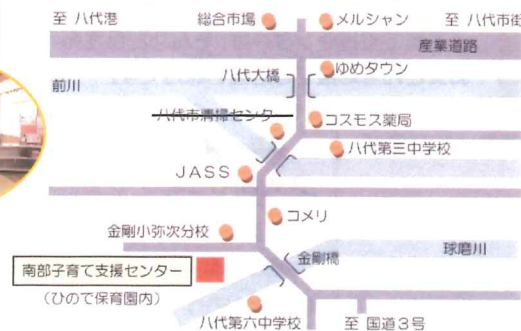

熊本の人吉地方のわらべうたです。歌詞の中にある、湯前以下は球磨郡の町村名です。

八代市5子育て支援センター お近くのセンターをご利用ください

- 八代市子育て支援センター (豊原上町・高田東部保育園内) Tel. 31-7468
- 八代市南部子育て支援センター (三江湖町・ひので保育園内) Tel. 33-2393
- 八代市北部子育て支援センター (高小原町・しらぬい保育園内) Tel. 080-4694-2534
- 八代市ひまわり子育て支援センター (井上町・ひまわり保育園内) Tel. 34-1056
- 八代市鏡子育て支援センター (鏡町両出・文政保育園内) Tel. 34-7008
- 八代市鏡子育て支援センター (鏡町両出・文政保育園内) Tel. 52-1219

ロゼットや
赤ちゃんの手形づくりも
ありました♡

ひろばでは、
楽しく体を動かしたり
手指を使って集中して
遊んでいます！

わらべうたなど、
ふれあい遊びも
きもちいいね♪
みんなととても
いい笑顔

室内でも園庭でも
たくさん遊べます♪
親子でお出かけ
ください！

ゆめタウン横の大橋を渡って道なりにいきます。
コメリを過ぎたカーブを右に曲がり、まっすぐ行くと
ひので保育園が見えてきます。
園内の黄色い建物が南部子育て支援センターです。
お車は園の前の駐車場をお使いください

八代市南部子育て支援センター

〒869-5163 八代市三江湖町1427 ☎33-2393

水遊びについて

スマイルひろば・赤ちゃんスマイルひろばでは、夏の間、お天気の良い日は水遊びができます。詳しくはひろばにておたずねください。

月	火	水	木	金	土
				1. 赤ちゃんスマイルひろば	2. 元気っこひろば
4. スマイルひろば	5. みんなあつまれあかちゃんひろば「ベビトレヨガ」	6. スマイルひろば	7. 元気っこひろば(七夕会)	8. 赤ちゃんスマイルひろば	9.
11. スマイルひろば	12. 赤ちゃんスマイルひろば	13. スマイルひろば	14. マタニティ smile ひろば	15. 赤ちゃんスマイルひろば	16.
18. 海の日	19. 赤ちゃんスマイルひろば	20. スマイルひろば	21. 麦島スマイルひろば	22. 赤ちゃんスマイルひろば	23.
25. スマイルひろば	26. 赤ちゃんスマイルひろば	27. スマイルひろば	28. 八代・代陽スマイルひろば	29. 赤ちゃんスマイルひろば	30.

～季節のおはなし～ **土用の丑の日って？**
 “土用”とは、四立「立春・立夏・立秋・立冬」の前の18日間のことで、“季節の変わり目の期間”のことです。その期間の“丑の日”を、土用の丑の日といいます。2022年は、7/23(土)・8/4(木)と、夏は二回あります。丑の日には頭に「う」のつく食べ物を食べると良いという風習や「万葉集」の中で“痩せている君はうなぎを食べるといい”と、大伴家持が友人に詠んだうたなどから、夏バテにも良いうなぎが食べられるようになったようです。最近の猛暑に備えて、うなぎなどを「う」のつくものを食べて、疲労回復や食欲増進で乗り切りましょう！