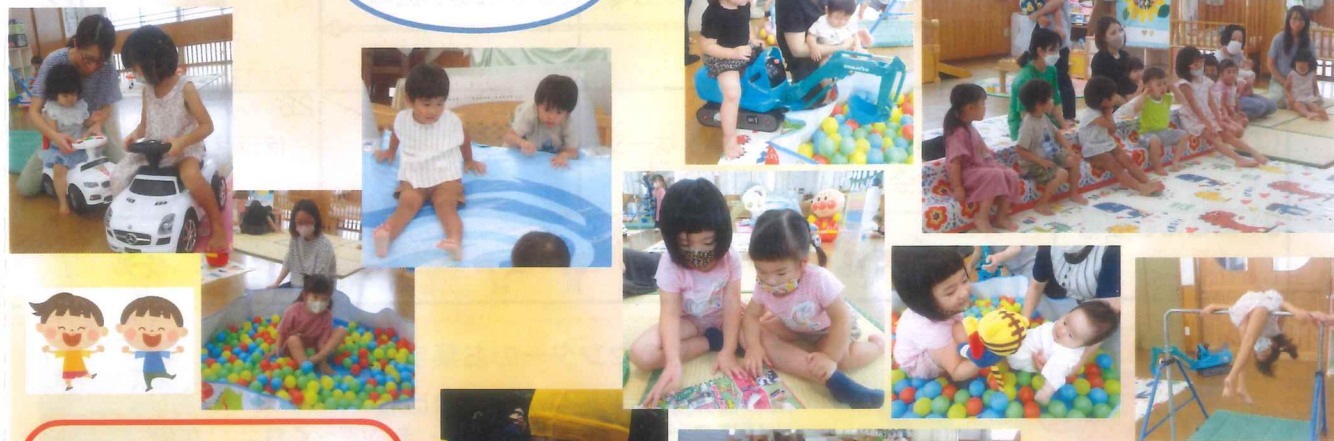

おかえりday

大きくなったみんなに会えて嬉しかったよ！

おかえりday 川遊び編